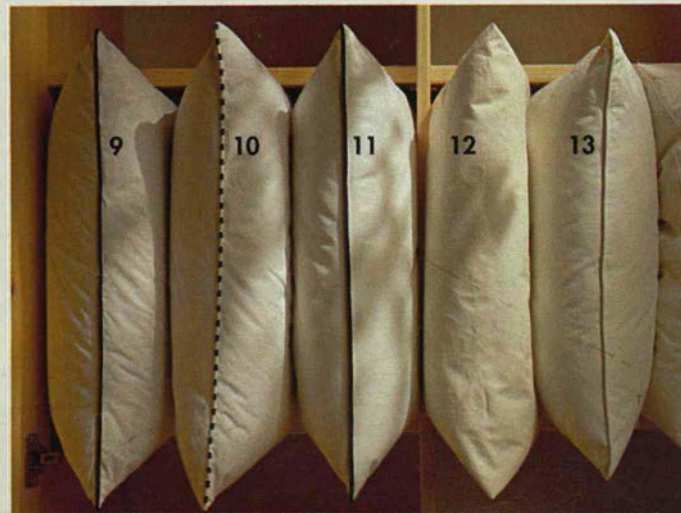

10. DUNSIPPA kudde.

50x60 cm _____ **199.-**

11. DUNKLOCKA kudde.

50x60 cm _____ **269.-**

12. FJÄDER kudde.

Natur. 100% fjäder. Bärighet 2-4.
50x60 cm _____ **69.-**

13. FJÄDERVIVA kudde.

50x60 cm _____ **129.-**

14. FJÄDERVIVA täcke.

Natur. 30% dun och 70% fjäder.
Bärighet 6-7. 150x200 cm _____ **499.-**
215x200 cm _____ **699.-**

15. BACKDUN/DUNETT B set.

Natur. 10% dun och 90% fjäder.
Bärighet 4-6. Täcke 150x200 cm,
kudde 50x60 cm _____ **349.-/set**
Täcke 215x200 cm, två kuddar
50x60 cm _____ **559.-/set**

16. DUNKLOCKA täcke.

Vit. Sydd med mellanväggar. 70%
dun och 30% fjäder. Bärighet 8-10.
150x200 cm _____ **799.-**
215x200 cm _____ **999.-**

17. DUNLILJA täcke.

Vit. 90% vitt gåsdun och 10%
vit gåsfjäder. Bärighet 8-10.
Sydd med mellanväggar.
150x200 cm _____ **899.-**
215x200 cm _____ **1.199.-**

18. DUNSIPPA täcke.

Vit. 51% dun och 49% fjäder.
Bärighet 8-10. 150x200 cm _____ **599.-**
215x200 cm _____ **799.-**

19. DUN DUO årstidstäcke.

Vit. 65% dun och 35% fjäder.
Bärighet 8-10. Två täcken, ett
tunt och ett tjockt som blir ett,
med hjälp av kardborreband.
150x200 cm _____ **990.-**
215x200 cm _____ **1.390.-**

För täcken och kuddar gäller: Alla syntettäcken och kuddar har yttertyst av bomull/syntet. Tvättas i fintvätt 40°C. Alla duntäcken och kuddar har yttertyst av 100% bomull. Tvättas i kulörtvätt 60°C eller kemtvätt.

Fem sköna dunkuddar i stigande kvalitet. DUNLILJA, vår finaste, längst till vänster har fyllning 90% vitt gåsdun och 10% gåsfjäder.